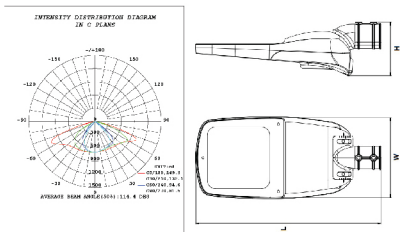

آدرس: تهران، خیابان مطهری، بعد از چهارراه قائم مقام، بلاک ۳۱۸، طبقه سوم

shahabtousheh.com ۰۲۱-۸۸۸۴۲۷۰۵ ۰۲۱-۸۸۸۳۵۶۳۷-۹

SHAHAB XS LED STREET LIGHT

60	50	40	35	30	25	20	15	توان (W)
2200±200								وزن کلی (gr)
40								قطر لوله گیر (mm)
394*175*113								ابعاد کلی (mm)
3000/4000/5000/6500								دمای رنگ (k)
70								ضریب تشخیص رنگ (Ra)
140≤				145≤				بهره (Lm/W)
66								IP
10%≥								هارمونیک (THD)
0.98≤								ضریب توان (Pf)
100 ~ 277								ولتاژ (V)

SHAHAB S LED STREET LIGHT

100	90	80	70	60	50	40	35	30	25	20	توان (W)	
3200±200					3000±200							وزن کلی (gr)
40 & 53												قطر لوله گیر (mm)
498*228*104												ابعاد کلی (mm)
3000/4000/5000/6500												دمای رنگ (K)
70												ضریب تشخیص رنگ (Ra)
140												بهره (Lm/W)
66												IP
10%≥												هارمونیک (THD)
0.98≤												ضریب توان (Pf)
100 ~ 277												ولتاژ (VAC)

SHAHAB M LED STREET LIGHT

200	180	150	120	توان (W)
5500±500				وزن کلی (gr)
52&62				قطر لوله گیر (mm)
585*275*98				ابعاد کلی (mm)
3000/4000/5000/6500				دمای رنگ (K)
70				ضریب تشخیص رنگ (Ra)
140≤	140≤	150≤	150≤	بهره (Lm/W)
66				IP
10%≥				هارمونیک (THD)
0.98≤				ضریب توان (Pf)
100 ~ 277				ولتاژ (VAC)