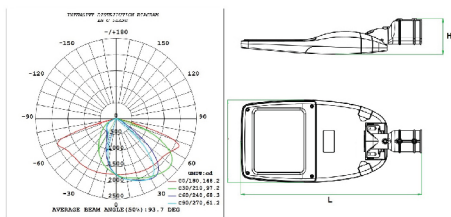

آدرس: تهران، خیابان مطهری، بعد از چهارراه قائم مقام، بلاک ۳۱۸، طبقه سوم

shahabtousheh.com ۰۲۱-۸۸۸۴۲۷۰۵ ۰۲۱-۸۸۸۳۵۶۳۷-۹

SHAHAB XS LED STREET LIGHT

60	50	40	35	30	25	20	15	توان (W)
2200±200								وزن کلی (gr)
40								قطر لوله گیر (mm)
394*175*113								ابعاد کلی (mm)
3000/4000/5000/6500								دمای رنگ (k)
70								ضریب تشخیص رنگ (Ra)
140≤				145≤				بهره (Lm/W)
66								IP
10%≥								هارمونیک (THD)
0.98≤								ضریب توان (Pf)
100 ~ 277								ولتاژ (V)

SHAHAB S LED STREET LIGHT

100	90	80	70	60	50	40	35	30	25	20	توان (W)	
3200±200					3000±200							وزن کلی (gr)
40 & 53												قطر لوله گیر (mm)
498*228*104												ابعاد کلی (mm)
3000/4000/5000/6500												دمای رنگ (K)
70												ضریب تشخیص رنگ (Ra)
140												بهره (Lm/W)
66												IP
10%≥												هارمونیک (THD)
0.98≤												ضریب توان (Pf)
100 ~ 277												ولتاژ (VAC)

SHAHAB M LED STREET LIGHT

200	180	150	120	توان (W)
5500±500				وزن کلی (gr)
52&62				قطر لوله گیر (mm)
585*275*98				ابعاد کلی (mm)
3000/4000/5000/6500				دمای رنگ (K)
70				ضریب تشخیص رنگ (Ra)
140≤	140≤	150≤	150≤	بهره (Lm/W)
66				IP
10%≥				هارمونیک (THD)
0.98≤				ضریب توان (Pf)
100 ~ 277				ولتاژ (VAC)