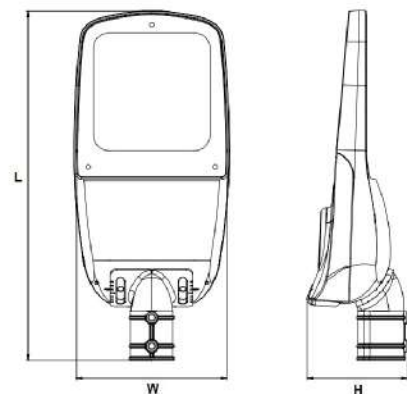

ویژگی ها:

• بهره نوری عالی (145LM/W) و حفظ شار نوری در دوره عمر محصول

کاربردها:

- روشنایی خیابان ها
- روشنایی کوچه ها
- روشنایی معابر

SHAHAB XS LED STREET LIGHT

60	50	40	35	30	25	20	18	15	توان (W)
2200±200									وزن کلی (gr)
40									قطر لوله گیر (mm)
394*175*113									ابعاد کلی (mm)
3000/4000/5000/6500									دمای رنگ (k)
70									ضریب تشخیص رنگ (Ra)
140≤					145≤				بهره (Lm/W)
66									IP
10%≥									هارمونیک (THD)
0.98≤									ضریب توان (Pf)
100 ~ 277									ولتاژ (V)