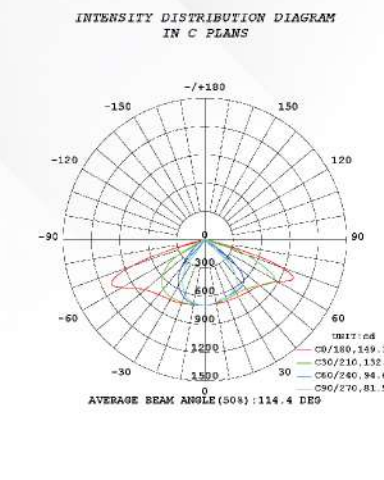

ویژگی ها:

• بهره نوری عالی (145LM/W) و حفظ شار نوری در دوره عمر محصول

کاربردها:

- روشنایی خیابان ها
- روشنایی کوچه ها
- روشنایی معابر

SHAHAB XS LED STREET LIGHT

60	50	40	35	30	25	20	18	15	توان (W)
2200±200									وزن کلی (gr)
40									قطر لوله گیر (mm)
394*175*113									ابعاد کلی (mm)
3000/4000/5000/6500									دمای رنگ (k)
70									ضریب تشخیص رنگ (Ra)
140≤					145≤				بهره (Lm/W)
66									IP
10%≥									هارمونیک (THD)
0.98≤									ضریب توان (Pf)
100 ~ 277									ولتاژ (V)

۵۰-۶۰ هرتز

۹۰% صرفه جویی

۱۰۰-۲۷۷ ولت

Asymmetric ساعت ۱۰۰۰۰۰

IP66

<95%

نوع تکنولوژی SMD