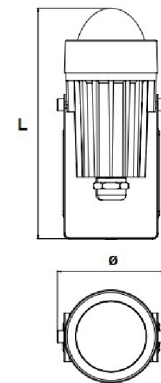

### AMETRINE 20W

### AMETRINE 5,10W

### AMETRINE 7W

## AMETRINE

5	7	10	20	توان (W)
115 ± 5	350 ± 20	560 ± 50	850 ± 20	وزن کلی (gr)
10	180	10	10-TWO WAY	زاویه (°)
H108*Ø50	L121*H72*W68	H155*Ø72	L153*H135*W83	ابعاد کلی (mm)
	3000			آفتابی (k)
	6500			مهتابی (k)
	530 ± 5			سبز (nm)
	460 ± 7			آبی (nm)
	620 ± 5			قرمز (nm)
	590 ± 5			کهربایی (nm)
	400 ± 5			بنفش (nm)
	80 ≤			ضریب تشخیص رنگ (Ra)
	80 ≤			بهره (Lm/W)
	65			IP
0.5 ≤	0.5 ≤	0.9 ≤	0.9 ≤	ضریب توان (Pf)
	180 ~ 265			ولتاژ (VAC)
	30 ≥			هارمونیک (THD)