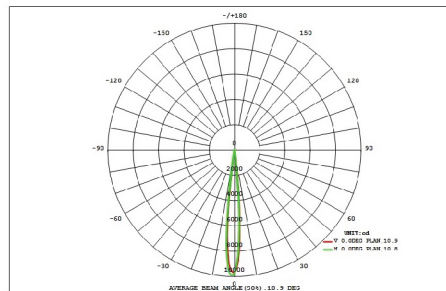

### AMETRINE 20W

### AMETRINE 5,10W

### AMETRINE 7W

## AMETRINE

5	7	10	20	توان (W)
115 ± 5	350 ± 20	560 ± 50	850 ± 20	وزن کلی (gr)
10	180	10	10-TWO WAY	زاویه (°)
H108*Ø50	L121*H72*W68	H155*Ø72	L153*H135*W83	ابعاد کلی (mm)
	3000			آفتابی (k)
	6500			مهتابی (k)
	530 ± 5			سبز (nm)
	460 ± 7			آبی (nm)
	620 ± 5			قرمز (nm)
	590 ± 5			کهربایی (nm)
	400 ± 5			بنفش (nm)
	80 ≤			ضریب تشخیص رنگ (Ra)
	80 ≤			بهره (Lm/W)
	65			IP
0.5 ≤	0.5 ≤	0.9 ≤	0.9 ≤	ضریب توان (Pf)
	180 ~ 265			ولتاژ (VAC)
	30 ≥			هارمونیک (THD)