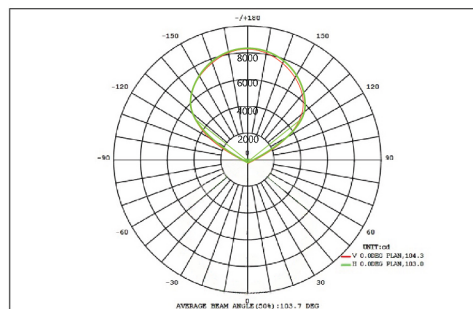

### AMETRINE 20W

### AMETRINE 5,10W

### AMETRINE 7W

## AMETRINE

5	7	10	20	توان (W)
115 ± 5	350 ± 20	560 ± 50	850 ± 20	وزن کلی (gr)
10	180	10	10-TWO WAY	زاویه (°)
H108*Ø50	L121*H72*W68	H155*Ø72	L153*H135*W83	ابعاد کلی (mm)
	3000			آفتابی (k)
	6500			مهتابی (k)
	530 ± 5			سبز (nm)
	460 ± 7			آبی (nm)
	620 ± 5			قرمز (nm)
	590 ± 5			کهربایی (nm)
	400 ± 5			بنفش (nm)
	80 ≤			ضریب تشخیص رنگ (Ra)
	80 ≤			بهره (Lm/W)
	65			IP
0.5 ≤	0.5 ≤	0.9 ≤	0.9 ≤	ضریب توان (Pf)
	180 ~ 265			ولتاژ (VAC)
	30 ≥			هارمونیک (THD)